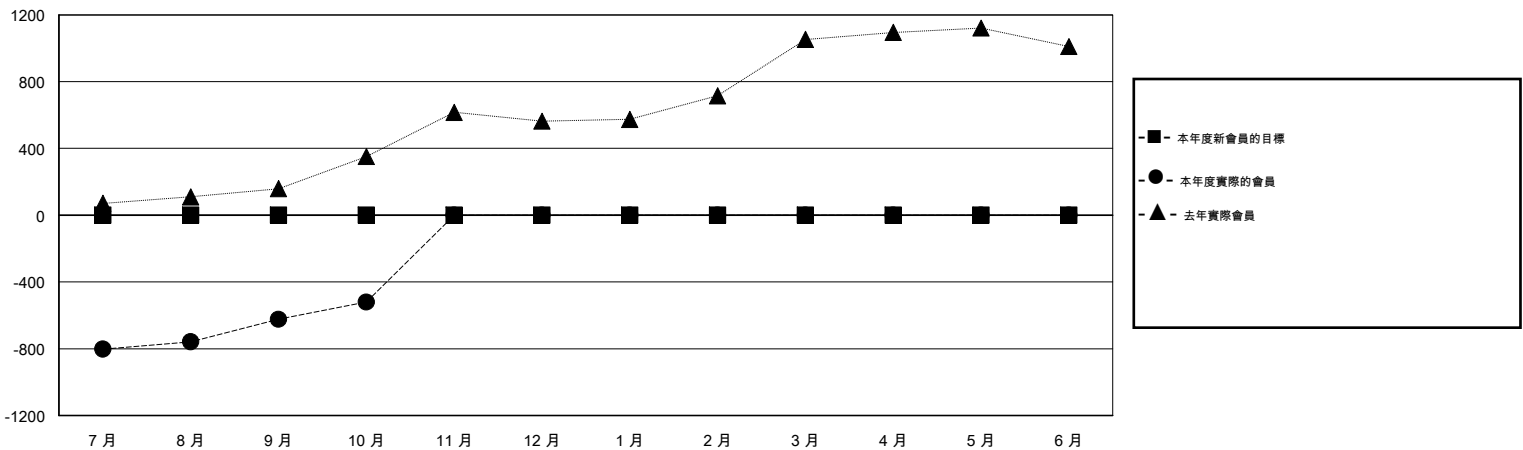

# MONTHLY MEMBERSHIP PROGRESS REPORT

District 382

Results as of: 10/31/2015

GMT: ZE RAN SU

地點 CHINA

GMT憲章區 5

分會				
成果 2015-2016				
季	新分會目標	新會	會員流失的分會	淨增/減
7月/8月/9月	0	0	4	-4
10月/11月/12月	0	0	0	0
1月/2月/3月	0	0	0	0
4月/5月/6月	0	0	0	0

位會員@每位須繳				
成果 2015-2016				
季	新會員目標	增加的授證/新會員	退會人數	淨增/減
7月/8月/9月	0	257	880	-623
10月/11月/12月	0	168	65	103
1月/2月/3月	0	0	0	0
4月/5月/6月	0	0	0	0

目標與實際新會累積

目標和實際會員累積

已取消的分會: 4

71 CLUBS OF 100 增添1位或以上的新會員

性別分佈

男 1,912 (61.22%)  
女 1,211 (38.78%)