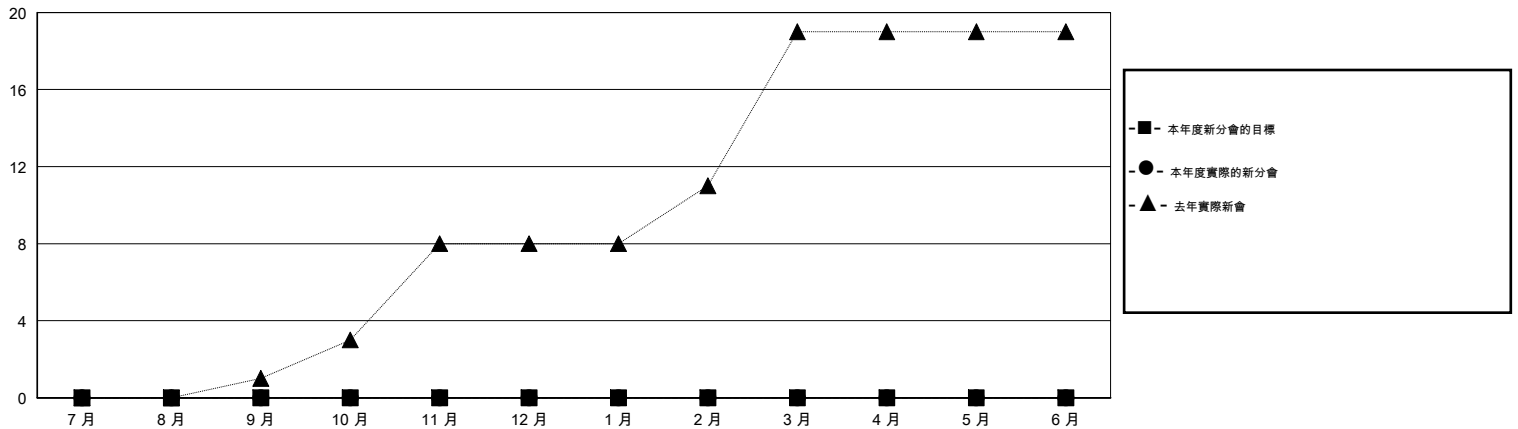

# MONTHLY MEMBERSHIP PROGRESS REPORT

District 382

Results as of: 10/31/2015

GMT: ZE RAN SU

地點 CHINA

GMT憲章區 5

分會				
成果 2015-2016				
季	新分會目標	新會	會員流失的分會	淨增/減
7月/8月/9月	0	0	4	-4
10月/11月/12月	0	0	0	0
1月/2月/3月	0	0	0	0
4月/5月/6月	0	0	0	0

位會員@每位須繳				
成果 2015-2016				
季	新會員目標	增加的授證/新會員	退會人數	淨增/減
7月/8月/9月	0	257	880	-623
10月/11月/12月	0	168	65	103
1月/2月/3月	0	0	0	0
4月/5月/6月	0	0	0	0

目標與實際新會累積

目標和實際會員累積

已取消的分會: 4

71 CLUBS OF 100 增添1位或以上的新會員

性別分佈

男 1,912 (61.22%)  
女 1,211 (38.78%)